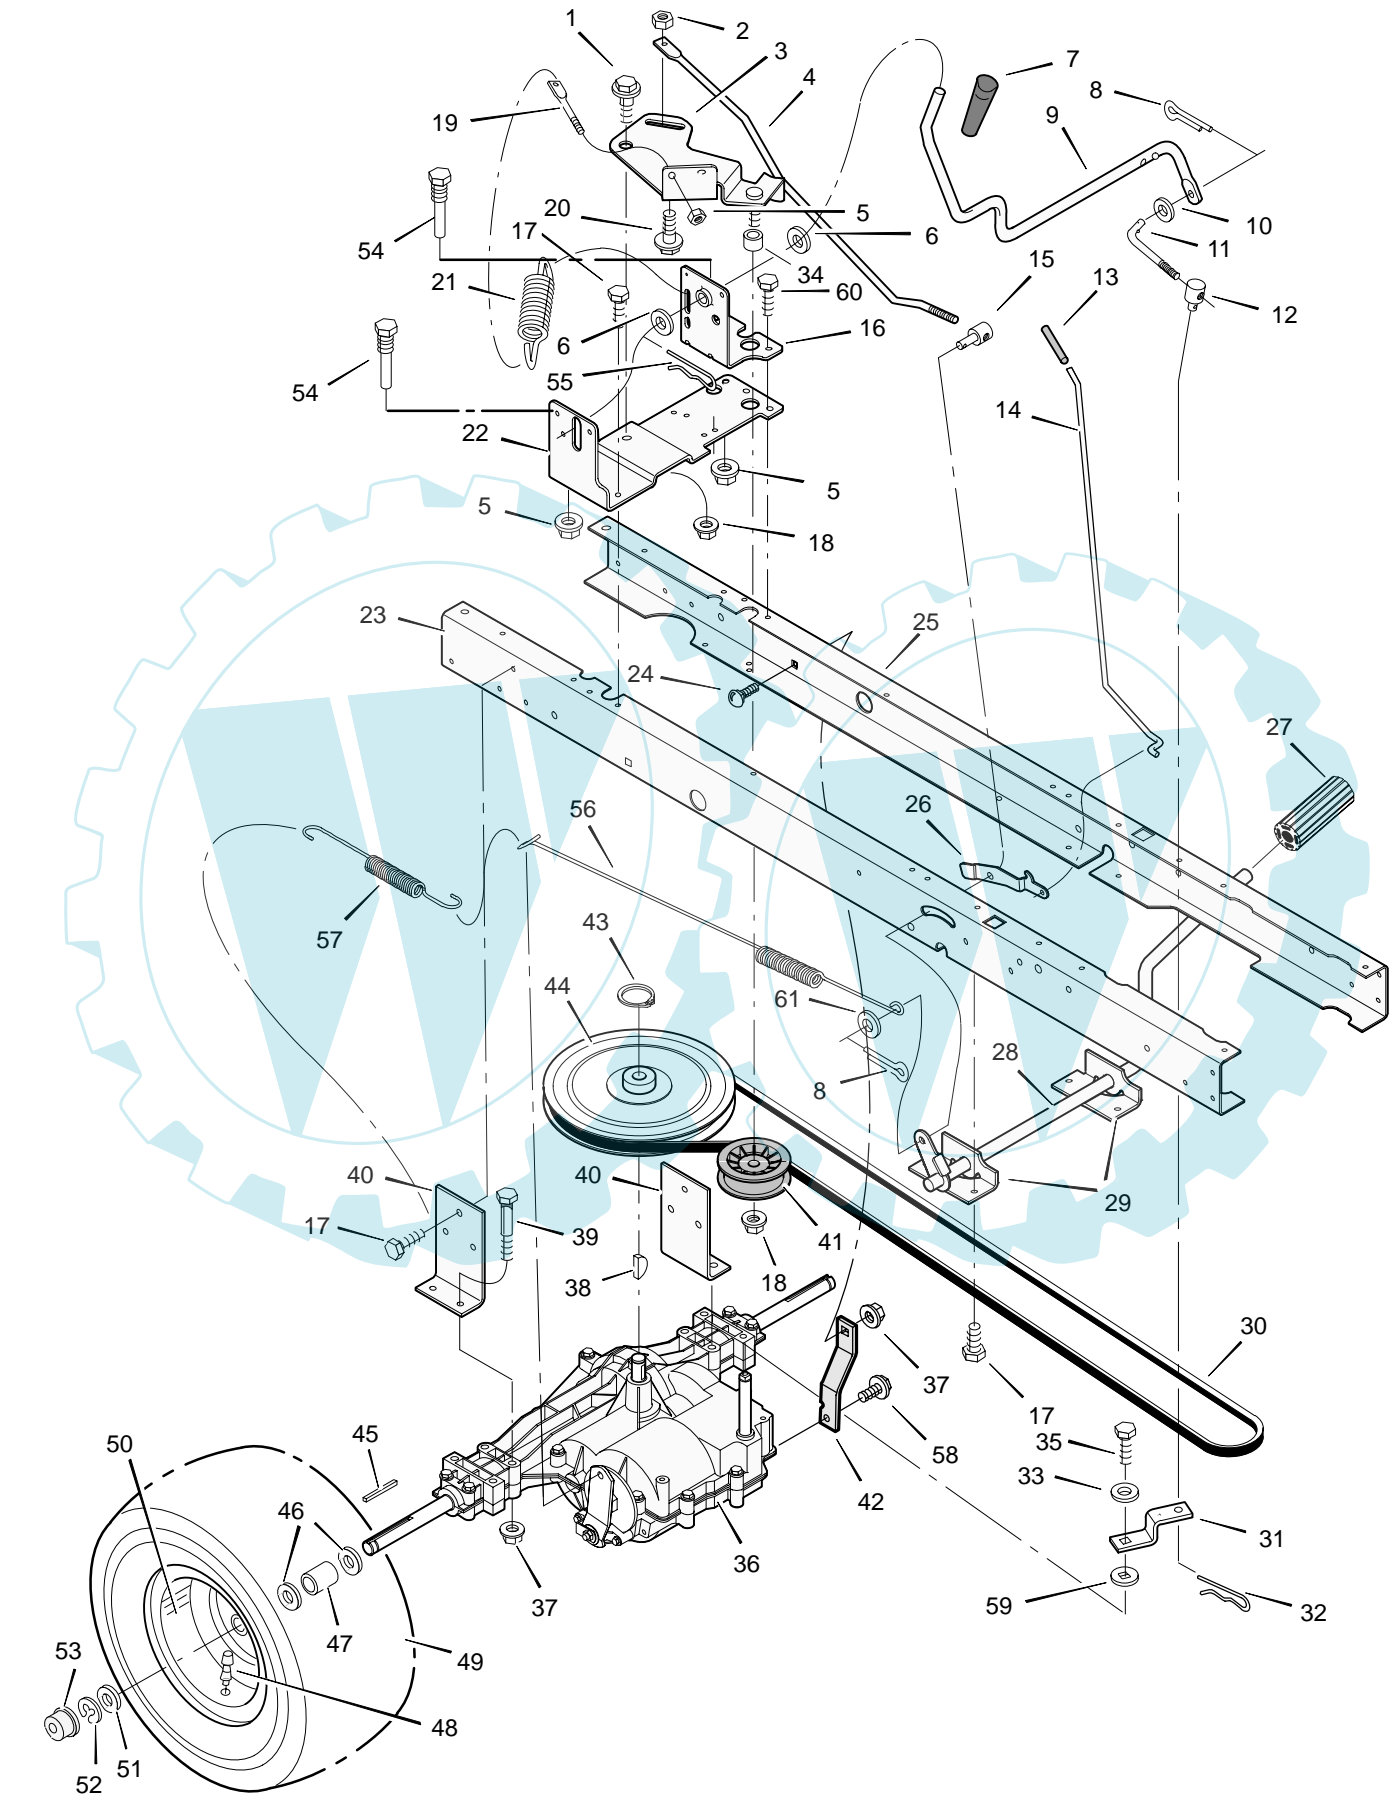

MODEL 38516x53C

REPAIR PARTS MOTION DRIVE

F-030708L

MODEL 38516x53C

REPAIR PARTS MOTION DRIVE

Key No.	Description	Part No.	Key No.	Description	Part No.
1	Bolt, Shoulder	009x39	32	Pin, Hair	0031x6
2	Nut, Hex	015x89	33	Washer	017x38
3	Arm, Idler	690173 Z	35	Bolt	06x105
4	Rod, Clutch	094041 Z	36	Transaxle **	—
5	Nut	015x79	37	Nut	015x88
6	Washer	17x102	38	Key, Woodruff	020697
7	Grip	092697	39	Bolt	01x155
8	Pin, Cotter	030x20	40	Bracket, Transaxle	094008E701
9	Lever, Shift	094043 Z	41	Pulley	690409
10	Washer	017x47	42	Bracket, Transaxle Support	094433E700
11	Link, Shift	094044 Z	43	Ring Retainer	0011x7
12	Nut, Adjuster	021920	44	Pulley, Drive	095094
13	Grip	091079	45	Key, Square	021553
14	Rod, Parking Brake	1001271 Z	46	Washer	17x160
15	Nut, Adjuster	094815	47	Spacer, Transaxle	690554 Z
16	Bracket, Shift Pivot	1001303 Z	48	Stem, Valve	024373
17	Screw	26x249	49	Tire *	091923
18	Nut	015x84	—	Tube	407049
19	Mount, Stud Spring	094042 Z	50	Wheel & Tire Assembly	92288-601
20	Bolt, Shoulder	009x54	51	Washer	17x195
21	Spring, Extension	165x116	52	E-Ring	0011x3
22	Bracket, Right Shifter	1001302E701	53	Hub Cap	094618
23	Frame, Right	1001268E701	54	Guide, Belt	093349
24	Bolt, Carriage	002x53	55	Pin, Hair	0031x4
25	Frame, Left	1001269E701	56	Spring, Extension	165x115
26	Latch, Parking Brake	094045 Z	57	Spring, Extension	165x92
27	Pedal	021544	58	Screw	26x216
28	Lever, Brake/Clutch	094038E700	59	Washer	17x148
29	Bracket, Pedal	1001117E701	60	Screw	26x267
30	Belt, Motion Drive	037x87	61	Washer	17x169
31	Yoke, Shift	094031 Z			